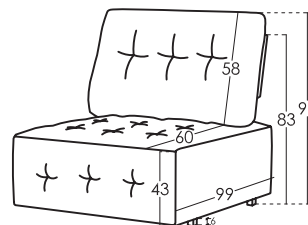

URBAN

DATI TECNICI | RV001 | IT

fama

Misure

Larghezza:	cm
Altezza:	97cm
Profondità:	99cm
Altezza del sedile:	43cm
Altezza braccioli:	cm
Altezza schienale:	58cm
Schienale aperto:	153cm

Dati tecnici

Telaio:	Legno e tavola di pino
Sospensione del sedile:	N.E.A
Sospensione dello schienale:	Supporto posteriore in metallo
Durezza del sedile:	Durezza media al tatto
Sedile:	Poliuretano 35Kg + fibra
Schienale:	100% fibra di seta
Cuscini sfusi:	
Sfoderabilità:	Schienale

Garanzia

Telaio e sospensioni: a vita
Meccanismo del divano letto: 5 anni
Resto del divano: 3 anni*.
*6 mesi di estensione, attivandola sul web.

Imballaggio

Composto da plastica termoretraibile e protezioni angolari. L'imballaggio è stato creato contemporaneamente al design, ottimizzandolo in modo che sia facile da trasportare e che occupi il minor spazio possibile, evitando l'uso inutile di materiale da imballaggio.